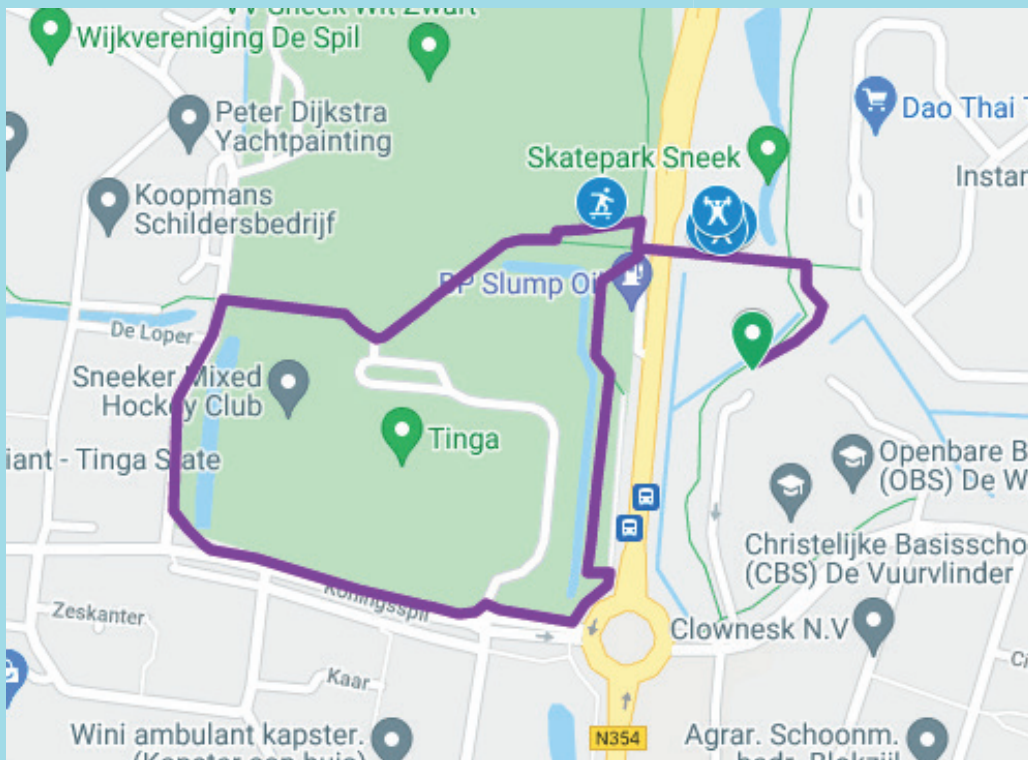

# HARDLOOPROUTE 1000 METER

## ROUTE

De route start bij het startbord, welke je vindt bij de parkeerplaats van de Brede School Duinterpennen in de wijk Tinga in Sneek. Hier kun je een QR-code scannen voor meer informatie. Vanaf hier loop je 400 meter richting de startplaats van de 1-kilometerloop. Op het kaartje hieronder vind je de route.